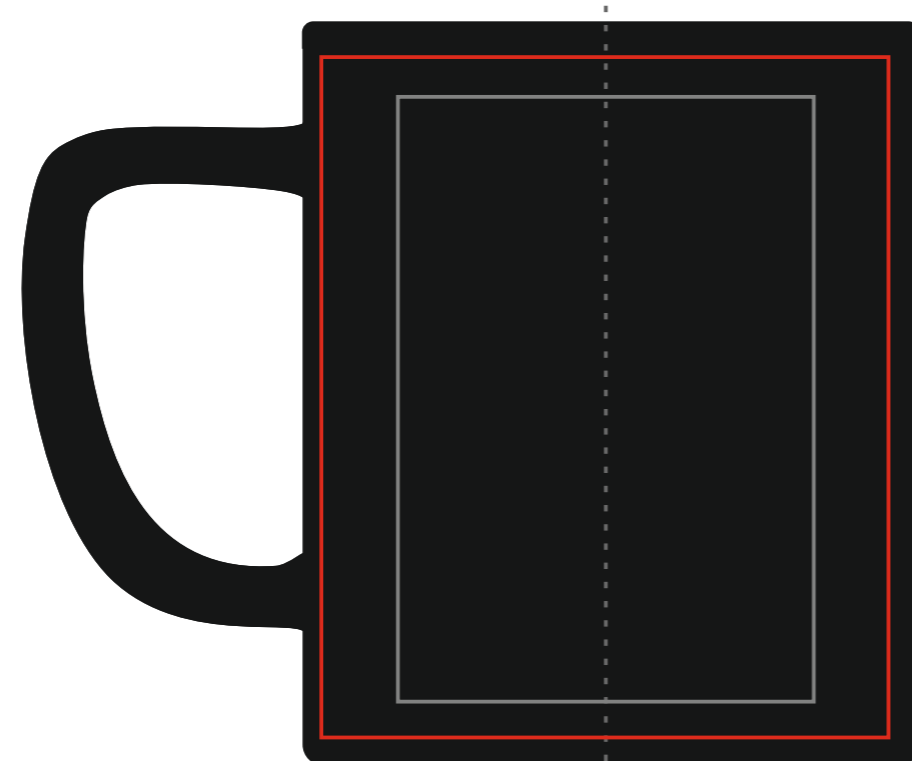

Tomek Evo

330 ml / h: 95 mm / ø 80 mm

Nadruk bezpośredni
Direct print

185 x 80 mm

Nadruk kalkomanią
Transfer Print

225 x 90 mm

Nadruk bezpośredni
Direct print

55 x 80 mm

Nadruk kalkomanią
Transfer Print

75 x 90 mm

pole nadruku na uchu
print area on the handle

30 x 10 mm

pole nadruku wewnątrz na ścianie
print area on the inner wall

50 x 20 mm

pole nadruku na dnie (wewnątrz)
print area on the inner bottom

ø 30 mm

pole nadruku na spodzie
print area on the outer bottom

ø 40 mm

Projekty niestandardowe, wykraczające poza sugerowane pole zadruku kalkomanią, prosimy wysłać do działu handlowego w celu konsultacji możliwości zdobienia

Advanced projects which exceed the suggested print area in transfer decorating method are kindly asked to be sent directly to our sales department for verification.

Legenda/Description

- Nadruk bezpośredni (Direct Print)
- Nadruk kalkomanią (Transfer Print)