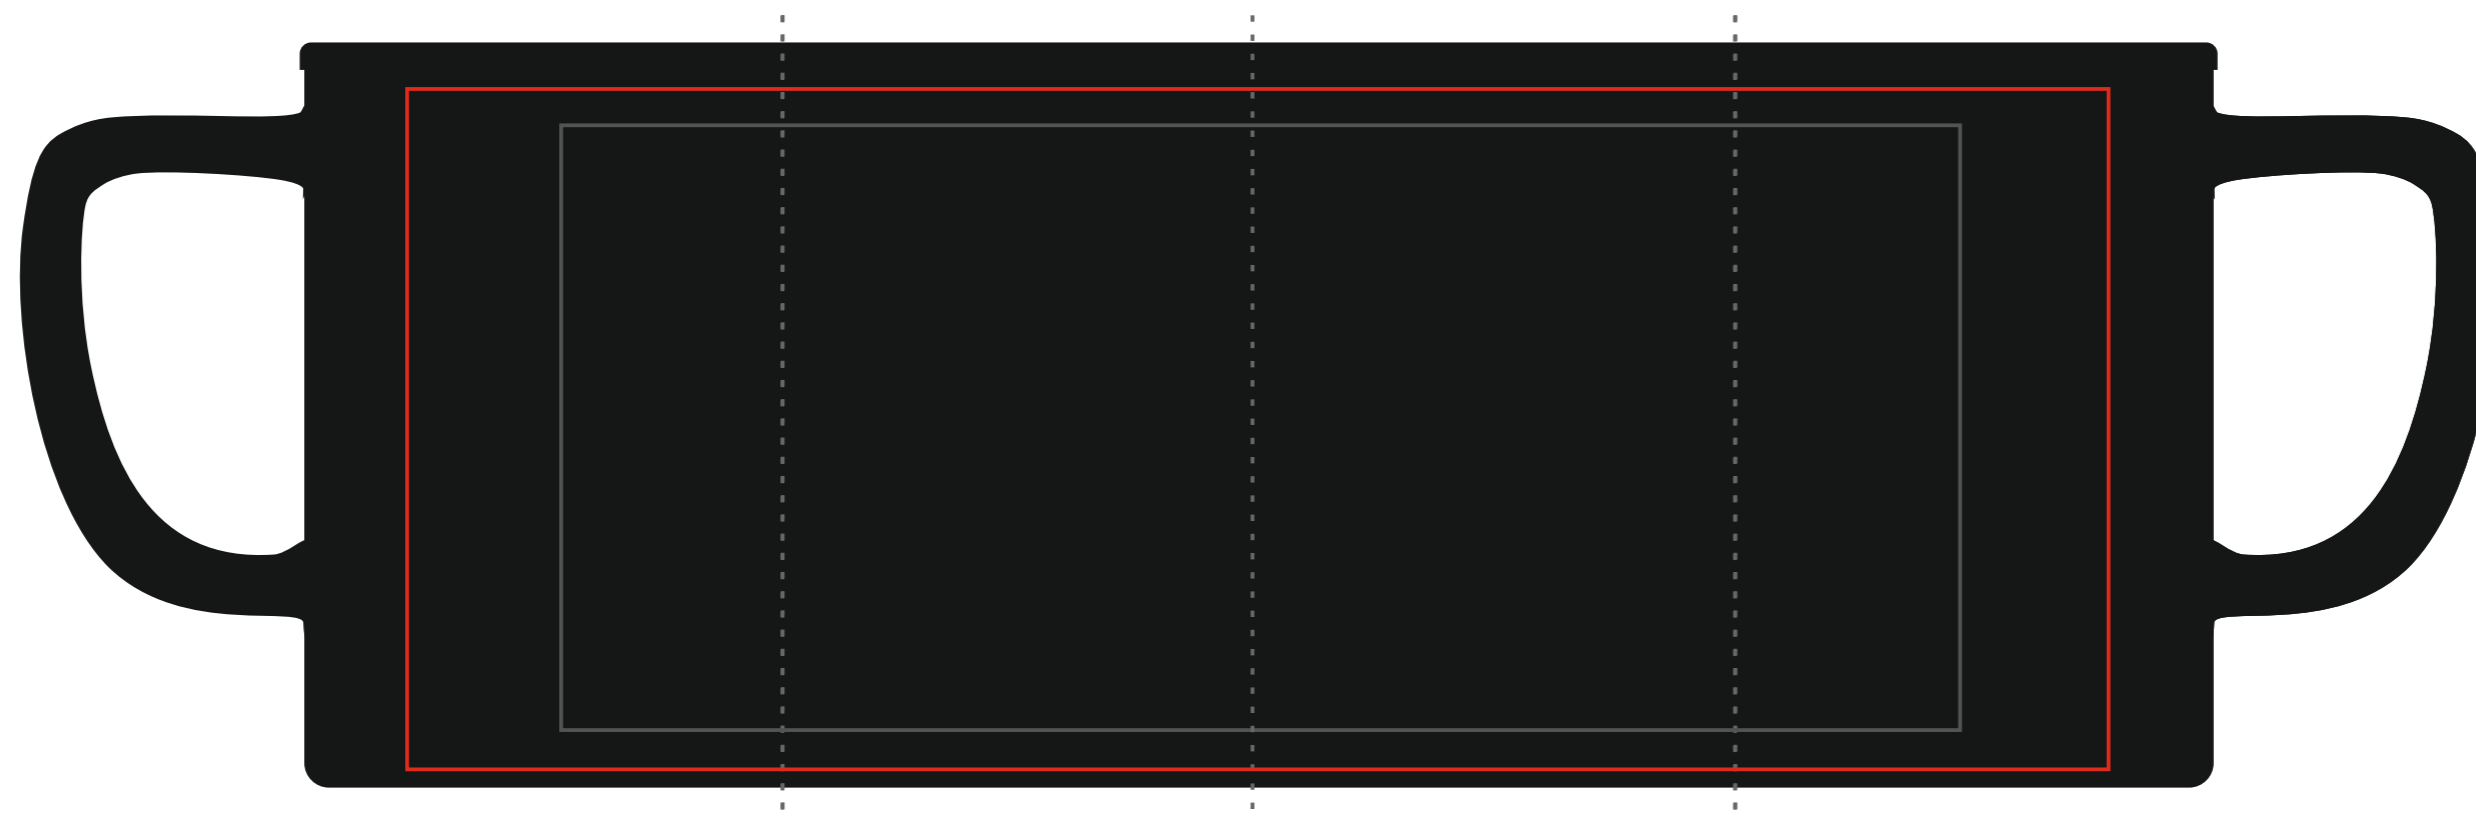

Tomek Evo

330 ml / h: 95 mm / ø 80 mm

Nadruk bezpośredni
Direct print

185 x 80 mm

Nadruk kalkomanią
Transfer Print

225 x 90 mm

Nadruk bezpośredni
Direct print

55 x 80 mm

Nadruk kalkomanią
Transfer Print

75 x 90 mm

pole nadruku na uchu
print area on the handle

30 x 10 mm

pole nadruku wewnątrz na ścianie
print area on the inner wall

50 x 20 mm

pole nadruku na dnie (wewnątrz)
print area on the inner bottom

ø 30 mm

pole nadruku na spodzie
print area on the outer bottom

ø 40 mm

Projekty niestandardowe, wykraczające poza sugerowane pole zadruku kalkomanią, prosimy wysłać do działu handlowego w celu konsultacji możliwości zdobienia

Advanced projects which exceed the suggested print area in transfer decorating method are kindly asked to be sent directly to our sales department for verification.

Legenda/Description

- Nadruk bezpośredni (Direct Print)
- Nadruk kalkomanią (Transfer Print)