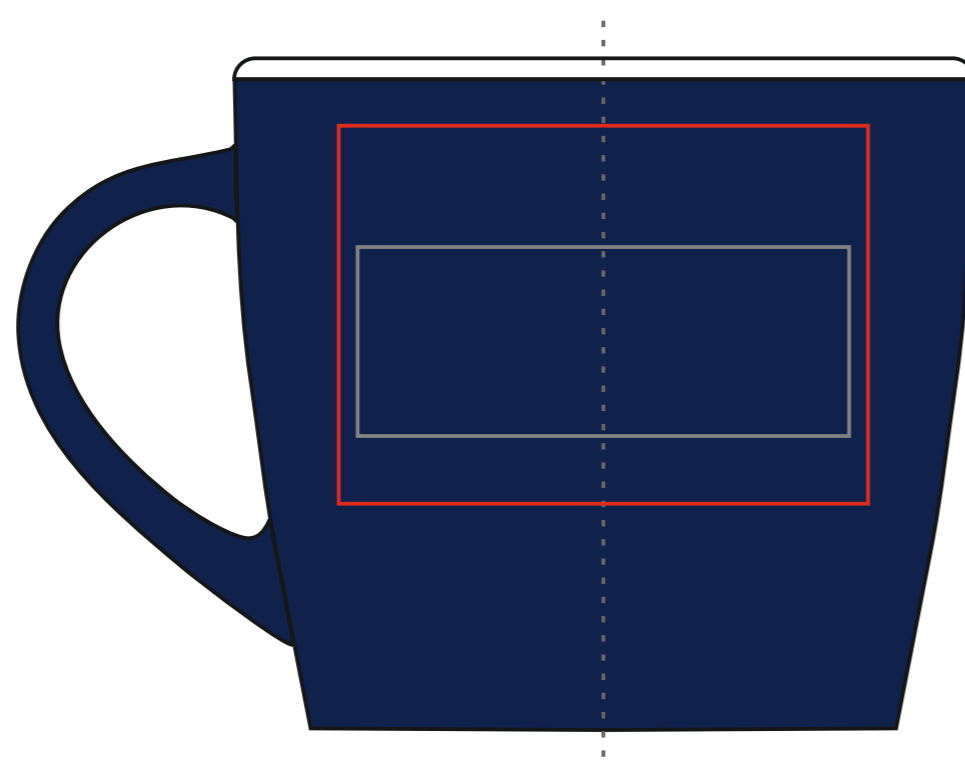

# Duran Soft Matt

320 ml / h: 88 mm / ø 92 mm

Nadruk bezpośredni  
Direct print

210 x 25 mm

Nadruk kalkomanią  
Transfer Print

230 x 40 mm

Nadruk bezpośredni  
Direct print

65 x 25 mm

Nadruk kalkomanią  
Transfer Print

70 x 50 mm

pole nadruku na uchu  
print area on the handle

40 x 10 mm

pole nadruku wewnątrz na ścianie  
print area on the inner wall

50 x 20 mm

pole nadruku na dnie (wewnątrz)  
print area on the inner bottom

ø 30 mm

pole nadruku na spodzie  
print area on the outer bottom

ø 45 mm

Projekty niestandardowe, wykraczające poza sugerowane pole nadruku kalkomanią, prosimy wysłać do działu handlowego w celu konsultacji możliwości zdobienia

## Legenda/Description

- Nadruk bezpośredni (Direct Print)
- Nadruk kalkomanią (Transfer Print)