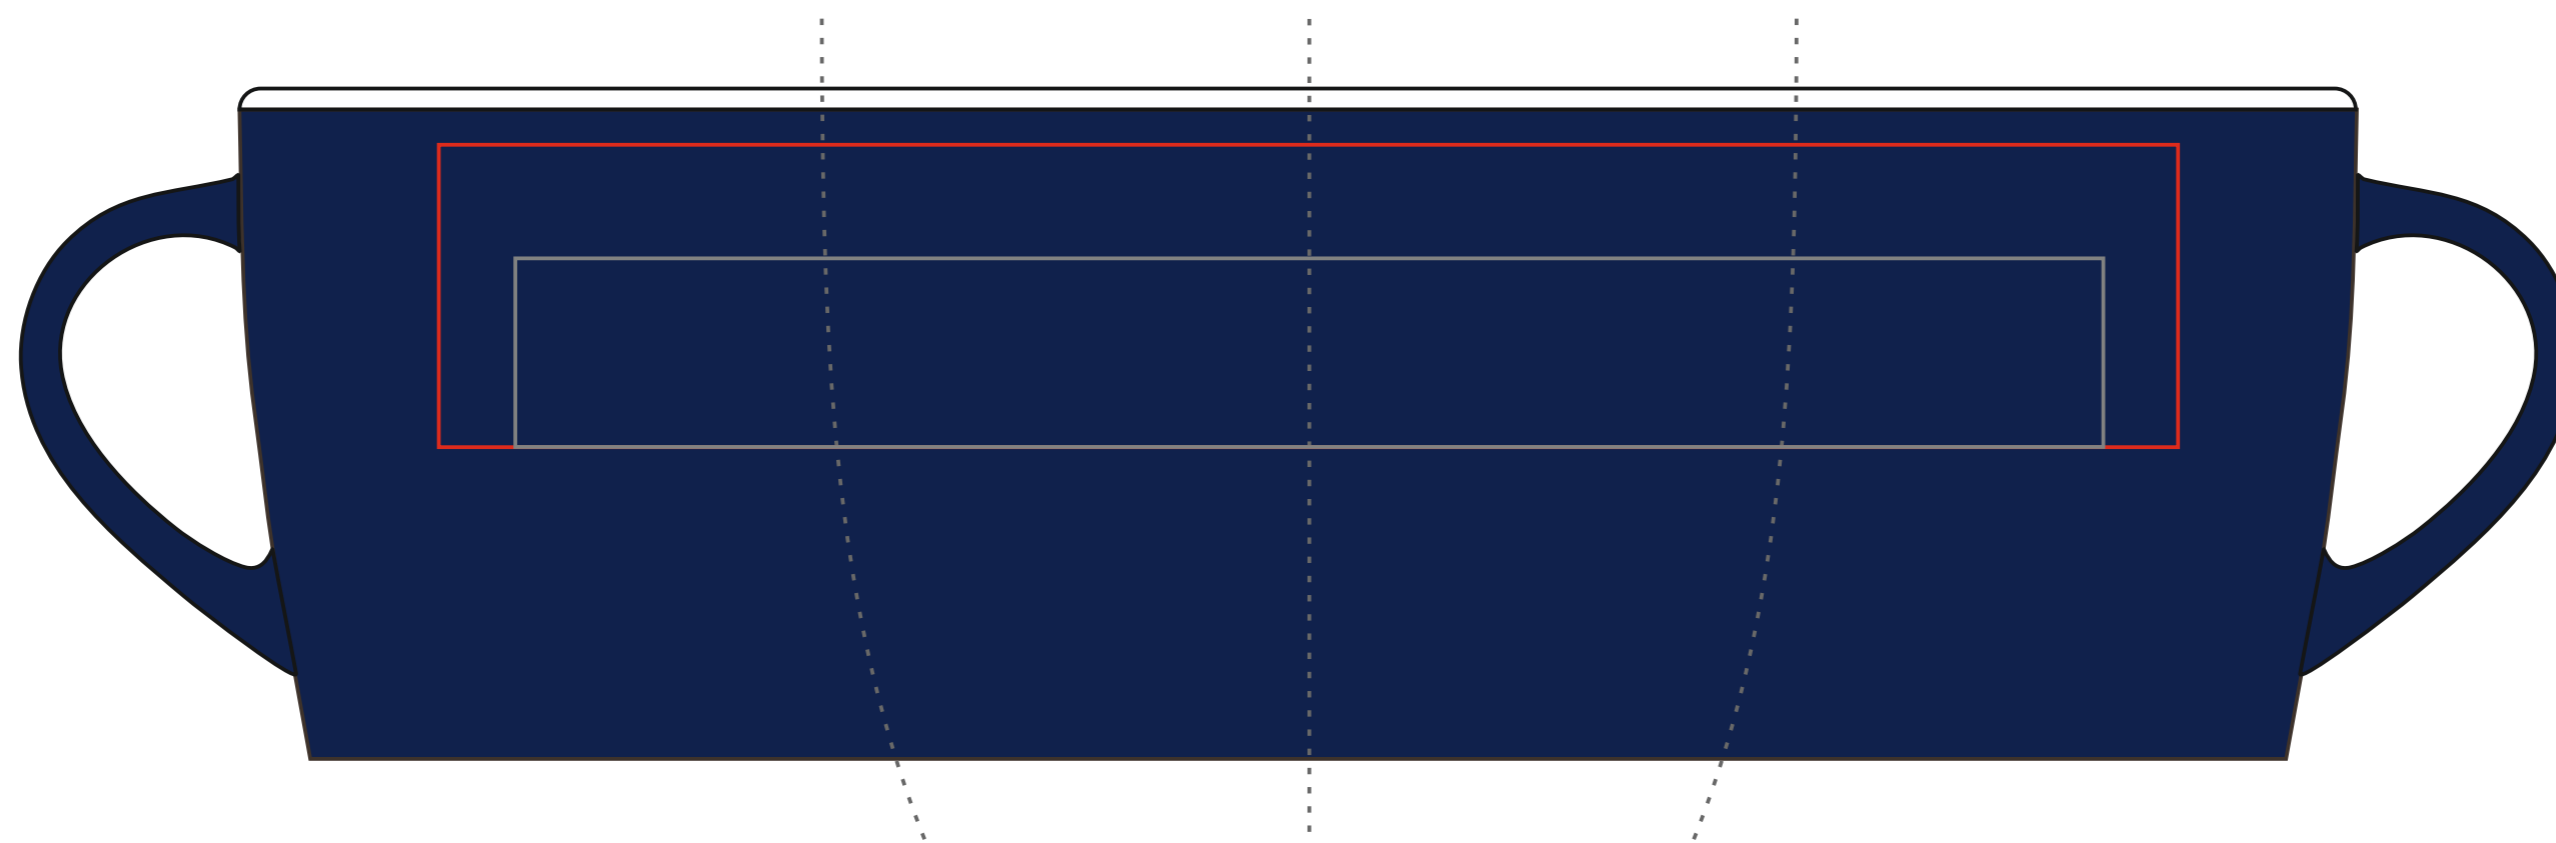

# Duran Soft Matt

320 ml / h: 88 mm / ø 92 mm

Nadruk bezpośredni  
Direct print

210 x 25 mm

Nadruk kalkomanią  
Transfer Print

230 x 40 mm

Nadruk bezpośredni  
Direct print

65 x 25 mm

Nadruk kalkomanią  
Transfer Print

70 x 50 mm

pole nadruku na uchu  
print area on the handle

40 x 10 mm

pole nadruku wewnątrz na ścianie  
print area on the inner wall

50 x 20 mm

pole nadruku na dnie (wewnątrz)  
print area on the inner bottom

ø 30 mm

pole nadruku na spodzie  
print area on the outer bottom

ø 45 mm

Projekty niestandardowe, wykraczające poza sugerowane pole nadruku kalkomanią, prosimy wysłać do działu handlowego w celu konsultacji możliwości zdobienia

## Legenda/Description

- Nadruk bezpośredni (Direct Print)
- Nadruk kalkomanią (Transfer Print)