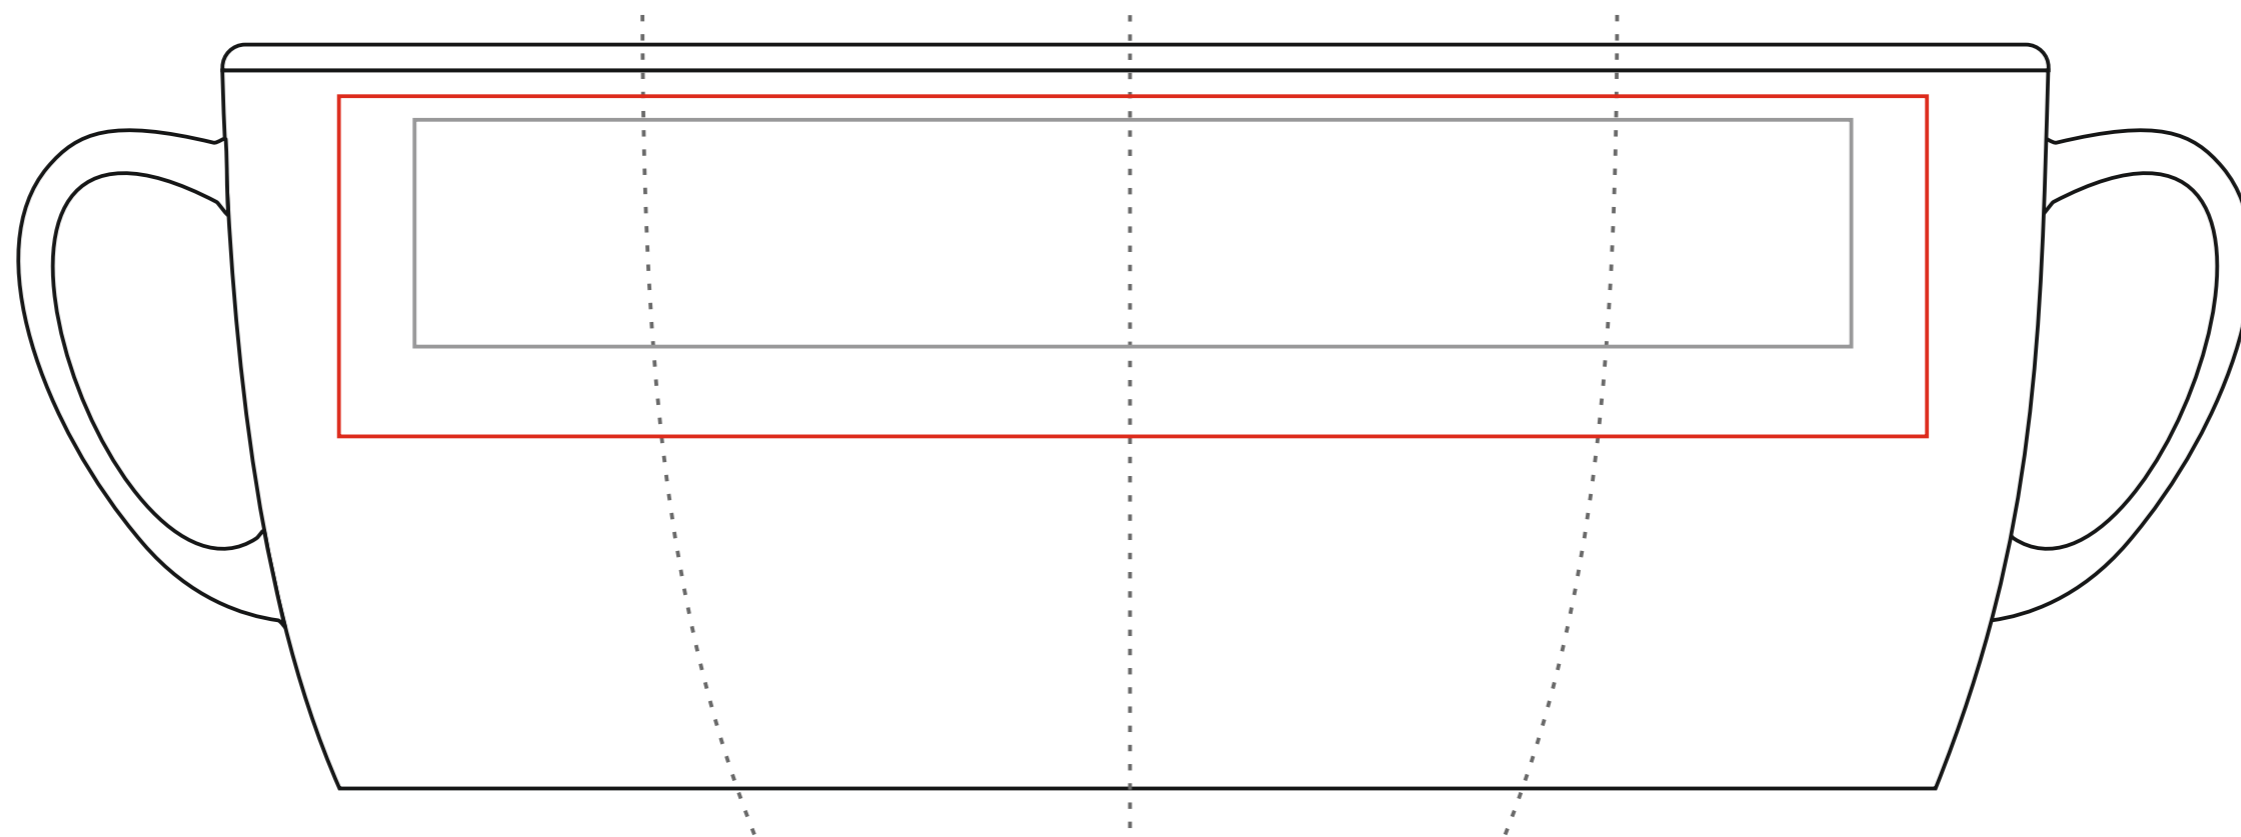

Rotterdam

300 ml / h: 95 mm / ø 77 mm

Nadruk bezpośredni
Direct print 190 x 30 mm

Nadruk kalkomanią
Transfer Print 210 x 45 mm

Nadruk bezpośredni
Direct print 55 x 40 mm

Nadruk kalkomanią
Transfer Print 60 x 60 mm

pole nadruku na uchu
print area on the handle

pole nadruku na dnie (wewnątrz)
print area on the inner bottom

pole nadruku wewnątrz na ścianie
print area on the inner wall

50 x 20 mm

pole nadruku na spodzie
print area on the outer bottom

Legenda/Description

- Nadruk bezpośredni (Direct Print)
- Nadruk kalkomanią (Transfer Print)