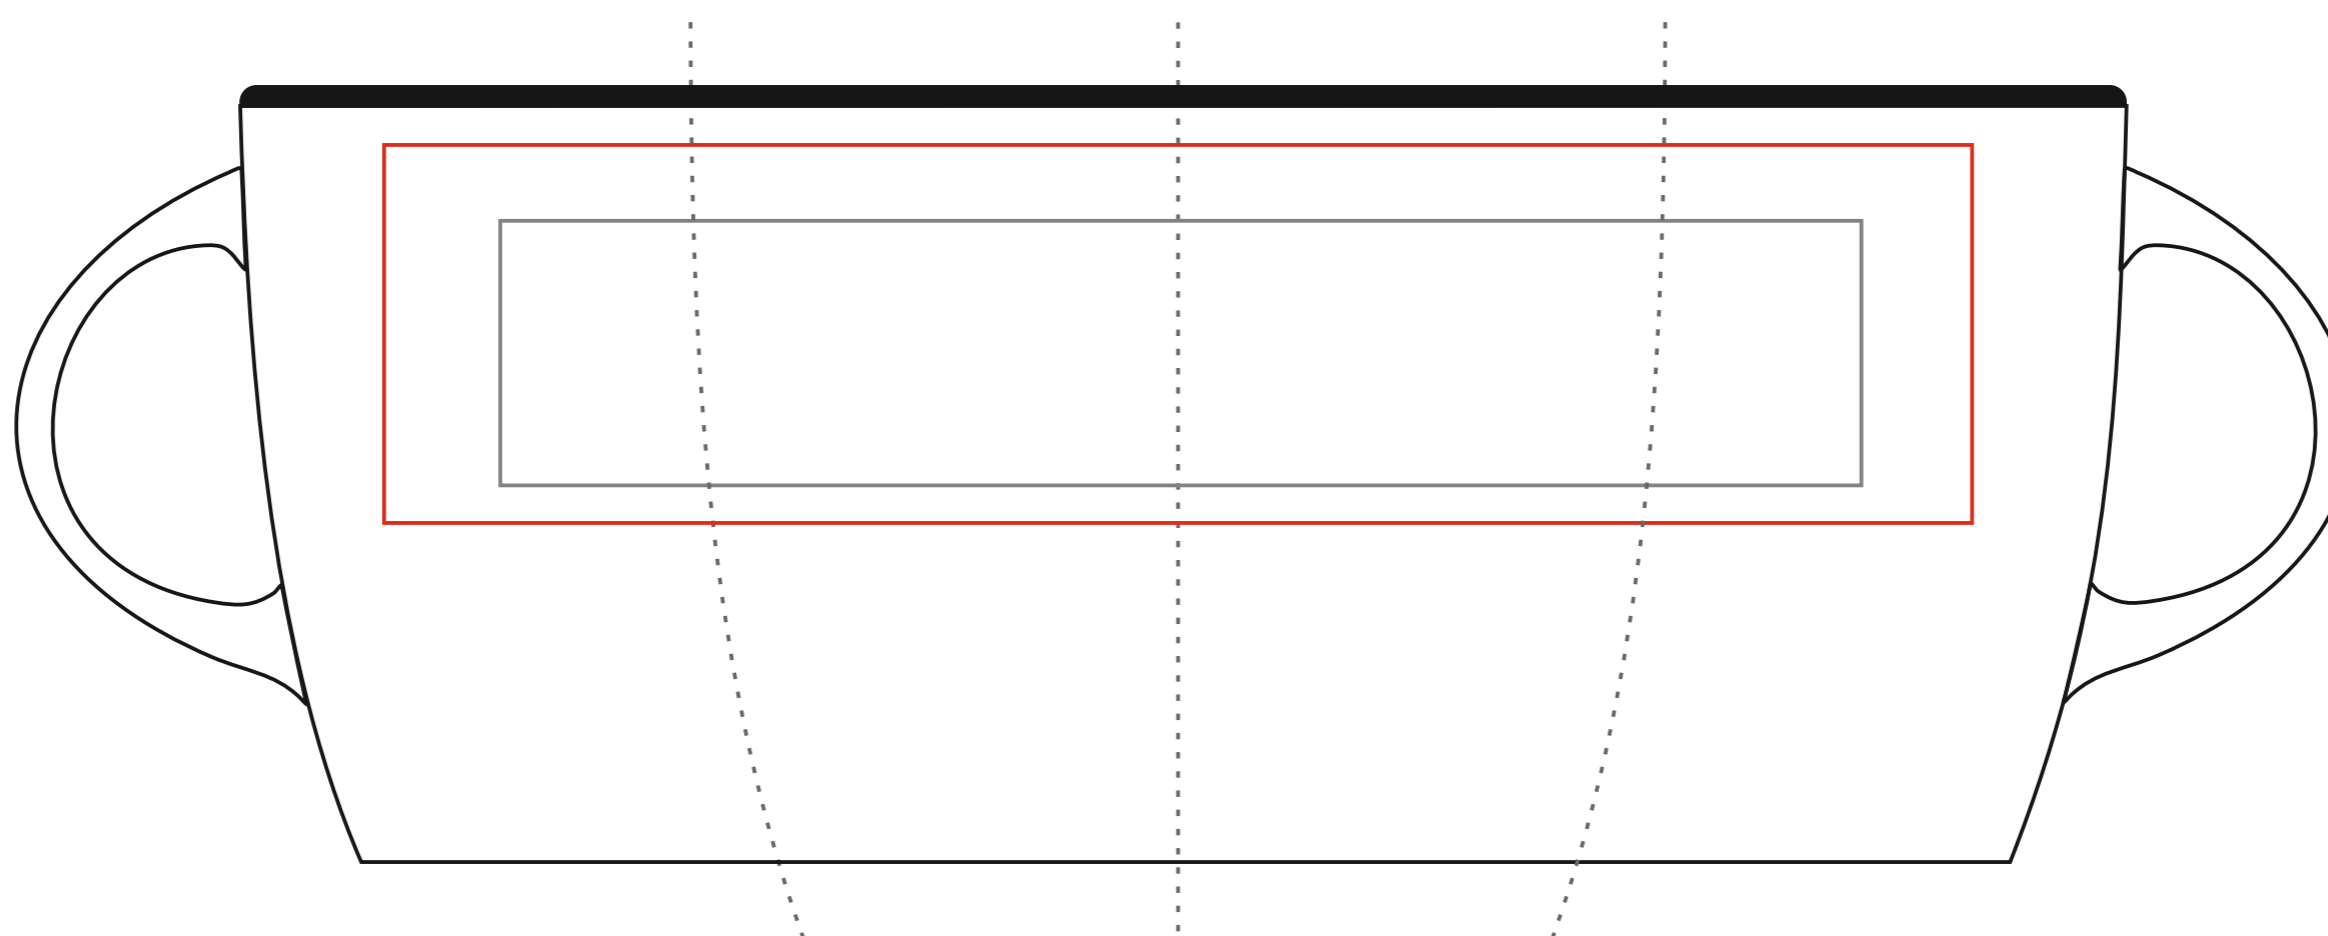

Elite Color

300 ml / h: 100 mm / ø 81 mm

Nadruk bezpośredni
Direct print

180 x 35 mm

Nadruk kalkomanią
Transfer Print

220 x 50 mm

Nadruk bezpośredni
Direct print

55 x 35mm

Nadruk kalkomanią
Transfer Print

60 x 60 mm

pole nadruku na uchu
print area on the handle

40 x 10 mm

pole nadruku wewnątrz na ścianie
print area on the inner wall

40 x 20 mm

pole nadruku na dnie (wewnątrz)
print area on the inner bottom

Ø 25 mm

pole nadruku na spodzie
print area on the outer bottom

Ø 30 mm

Projekty niestandardowe, wykraczające poza sugerowane pole nadruku kalkomanią, prosimy wysłać do działu handlowego w celu konsultacji możliwości zdobienia

Advanced projects which exceed the suggested print area in transfer decorating method are kindly asked to be sent directly to our sales department for verification.

Legenda/Description

- Nadruk bezpośredni (Direct Print)
- Nadruk kalkomanią (Transfer Print)