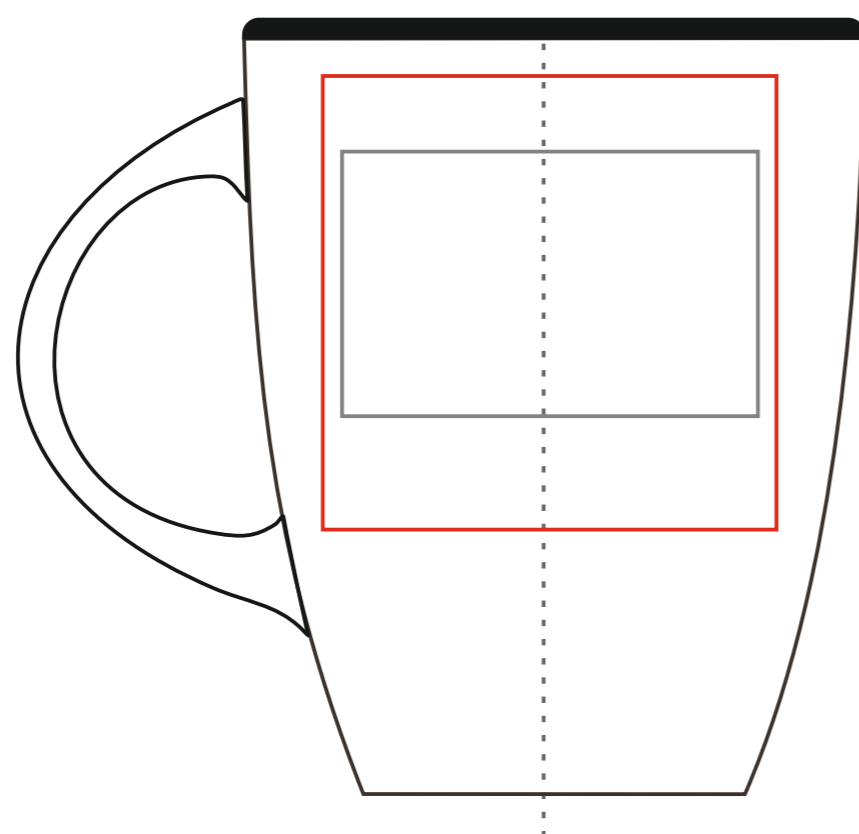

Elite Color

300 ml / h: 100 mm / ø 81 mm

Nadruk bezpośredni
Direct print

180 x 35 mm

Nadruk kalkomanią
Transfer Print

220 x 50 mm

Nadruk bezpośredni
Direct print

55 x 35mm

Nadruk kalkomanią
Transfer Print

60 x 60 mm

pole nadruku na uchu
print area on the handle

40 x 10 mm

pole nadruku wewnątrz na ścianie
print area on the inner wall

40 x 20 mm

pole nadruku na dnie (wewnątrz)
print area on the inner bottom

Ø 25 mm

pole nadruku na spodzie
print area on the outer bottom

Ø 30 mm

Projekty niestandardowe, wykraczające poza sugerowane pole nadruku kalkomanią, prosimy wysłać do działu handlowego w celu konsultacji możliwości zdobienia

Advanced projects which exceed the suggested print area in transfer decorating method are kindly asked to be sent directly to our sales department for verification.

Legenda/Description

- Nadruk bezpośredni (Direct Print)
- Nadruk kalkomanią (Transfer Print)