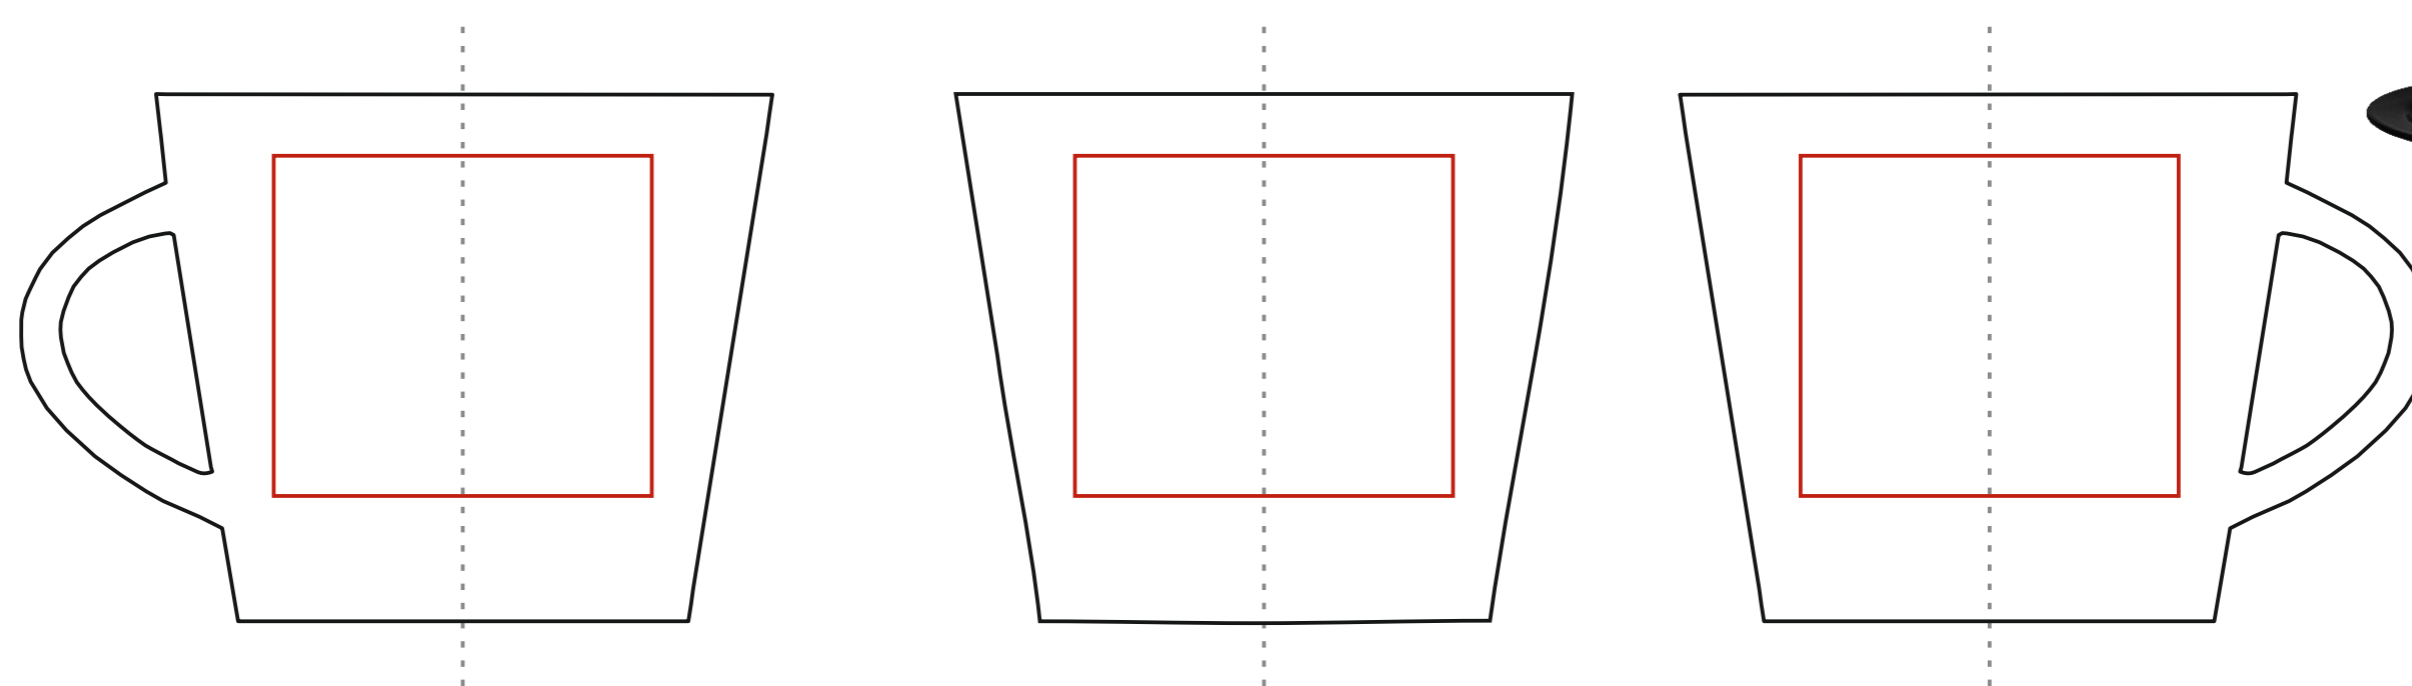

Nike Cafe

210 ml / h: 70 mm / ϕ 80 mm

Nadruk bezpośredni
Direct print

Nadruk kalkomanią
Transfer Print

50 x 45 mm

Nadruk bezpośredni
Direct print

Nadruk kalkomanią
Transfer Print

190 x 45 mm

Średnica spodka
Diameter of saucer

ϕ 140 mm

Nadruk bezpośredni
Direct print

Nadruk kalkomanią
Transfer Print

ϕ 45 mm

pole nadruku na uchu
print area on the handle

pole nadruku wewnątrz na ścianie
print area on the inner wall

40 x 15 mm

pole nadruku na dnie (wewnątrz)
print area on the inner bottom

pole nadruku na spodzie
print area on the outer bottom

ϕ 30 mm

ϕ 30 mm

Projekty niestandardowe, wykraczające poza sugerowane pole zadruku kalkomanią, prosimy wysłać do działu handlowego w celu konsultacji możliwości zdobienia

Advanced projects which exceed the suggested print area in transfer decorating method are kindly asked to be sent directly to our sales department for verification.

Legenda/Description

- Nadruk bezpośredni (Direct Print)