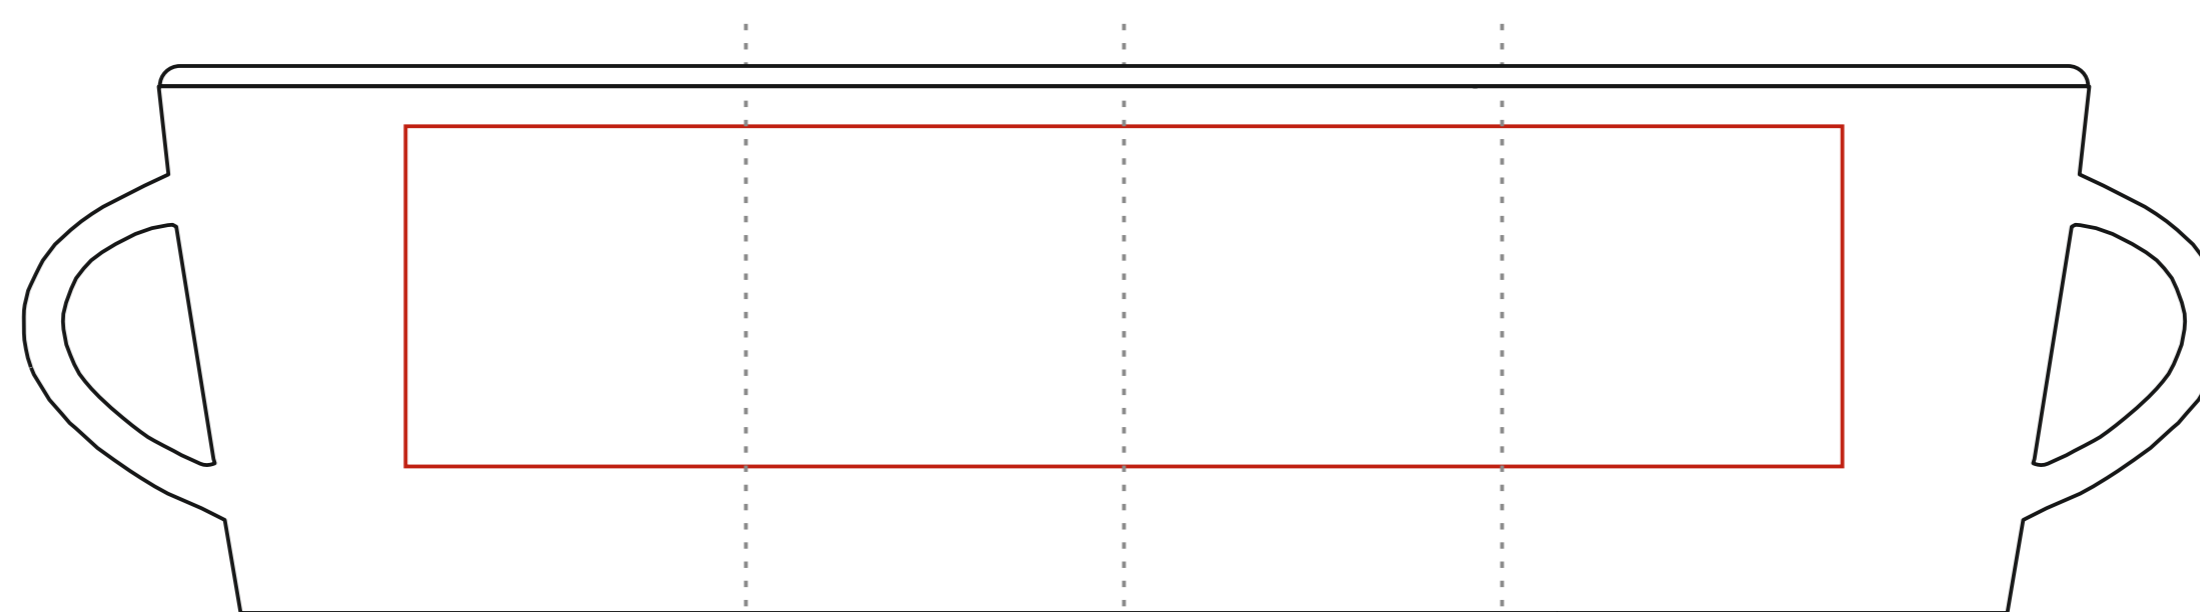

Nike Cafe

210 ml / h: 70 mm / ϕ 80 mm

Nadruk bezpośredni
Direct print

Nadruk kalkomanią
Transfer Print

50 x 45 mm

Nadruk bezpośredni
Direct print

Nadruk kalkomanią
Transfer Print

190 x 45 mm

Średnica spodka
Diameter of saucer

ϕ 140 mm

Nadruk bezpośredni
Direct print

Nadruk kalkomanią
Transfer Print

ϕ 45 mm

pole nadruku na uchu
print area on the handle

pole nadruku wewnątrz na ścianie
print area on the inner wall

40 x 15 mm

pole nadruku na dnie (wewnątrz)
print area on the inner bottom

pole nadruku na spodzie
print area on the outer bottom

ϕ 30 mm

ϕ 30 mm

Projekty niestandardowe, wykraczające poza sugerowane pole zadruku kalkomanią, prosimy wysłać do działu handlowego w celu konsultacji możliwości zdobienia